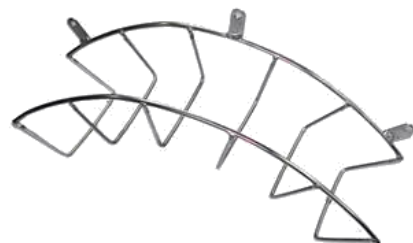

**Ref. 9819**

**Apanha Folhas  
AMIG  
Ref. 2732  
C/ Reg**

. 22 Dentes

**Apanha Folhas  
AMIG  
Ref. 2731  
S/Reg**

. 22 Dentes

**Apanha Folhas c/ cabo met.  
c/ reg AST  
15 Dentes**

**Suporte Mangueira**

. Inox (pequeno, grande)  
. Pintado (pequeno, grande)

**Apanha Frutos  
90107 – Fruta  
90108 – Frutos Secos**