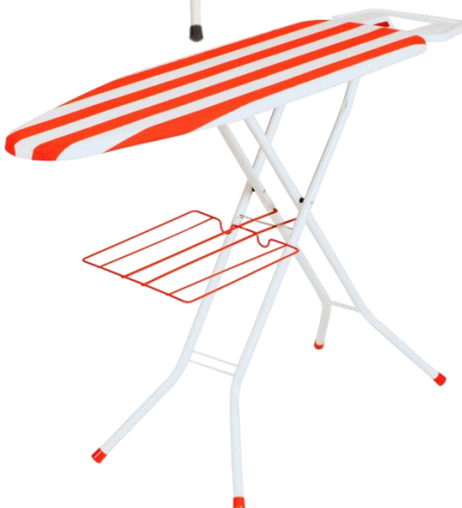

## Tábuas de Brunir

**151 – C**

- 110x32cm

**Invencível TA150 IR**

- 110x32cm

**TR 110 C**

- 110x32cm

**141 – T1**