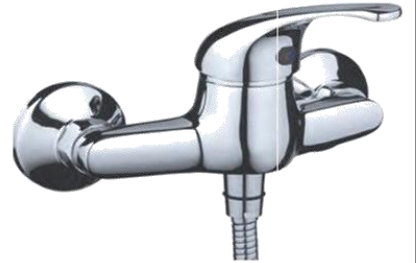

**Sacos de rede  
P/Batata  
- 5 KG  
- 20 KG  
- 30 KG**

*Monocomando Lavatório  
Ref. 11603*

*Monocomando Lavatório  
Ref. 11604*

*Monocomando Base Chuveiro  
Ref. 11602*

*Monocomando Banheira  
Ref. 11601*