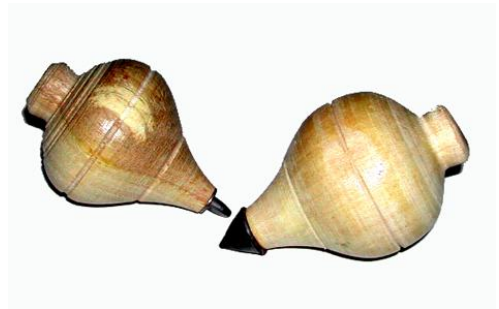

Piasca e Pião