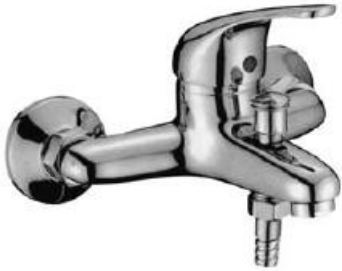

**Sacos de rede  
P/Batata  
- 5 KG  
- 20 KG  
- 30 KG**

*Monocomando Lavatório  
Ref. 11603*

*Monocomando Lavatório  
Ref. 11604*

*Monocomando Base Chuveiro  
Ref. 11602*

*Monocomando Banheira  
Ref. 11601*