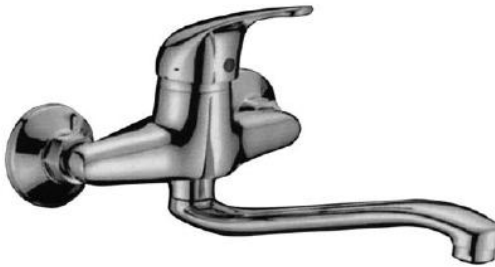

**Sacos de rede  
P/Batata  
- 5 KG  
- 20 KG  
- 30 KG**

*Monocomando Lavatório  
Ref. 11603*

*Monocomando Lavatório  
Ref. 11604*

*Monocomando Base Chuveiro  
Ref. 11602*

*Monocomando Banheira  
Ref. 11601*