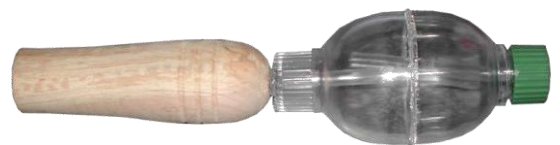

## Tira Cápsulas

- Garrafa
- Garrafão

**Torneiras de Madeira**  
Tamanhos: 0000 - 7

**Arames tapa rolhas**  
Garrafa  
Garrafão

**Ripador Azeitona**  
Plástico ref. 5587

**Batoque plástico**  
c/anilha

**Batoque p/ cuba**  
inox