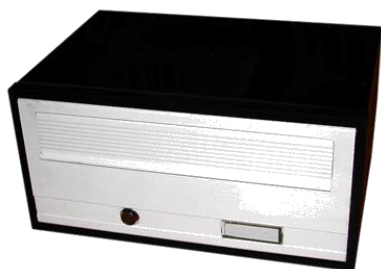

## Caixa de Correio

- Ref. 385 – 1F
- Medidas: comp – 26,5cm; larg – 38,5cm; alt – 17cm